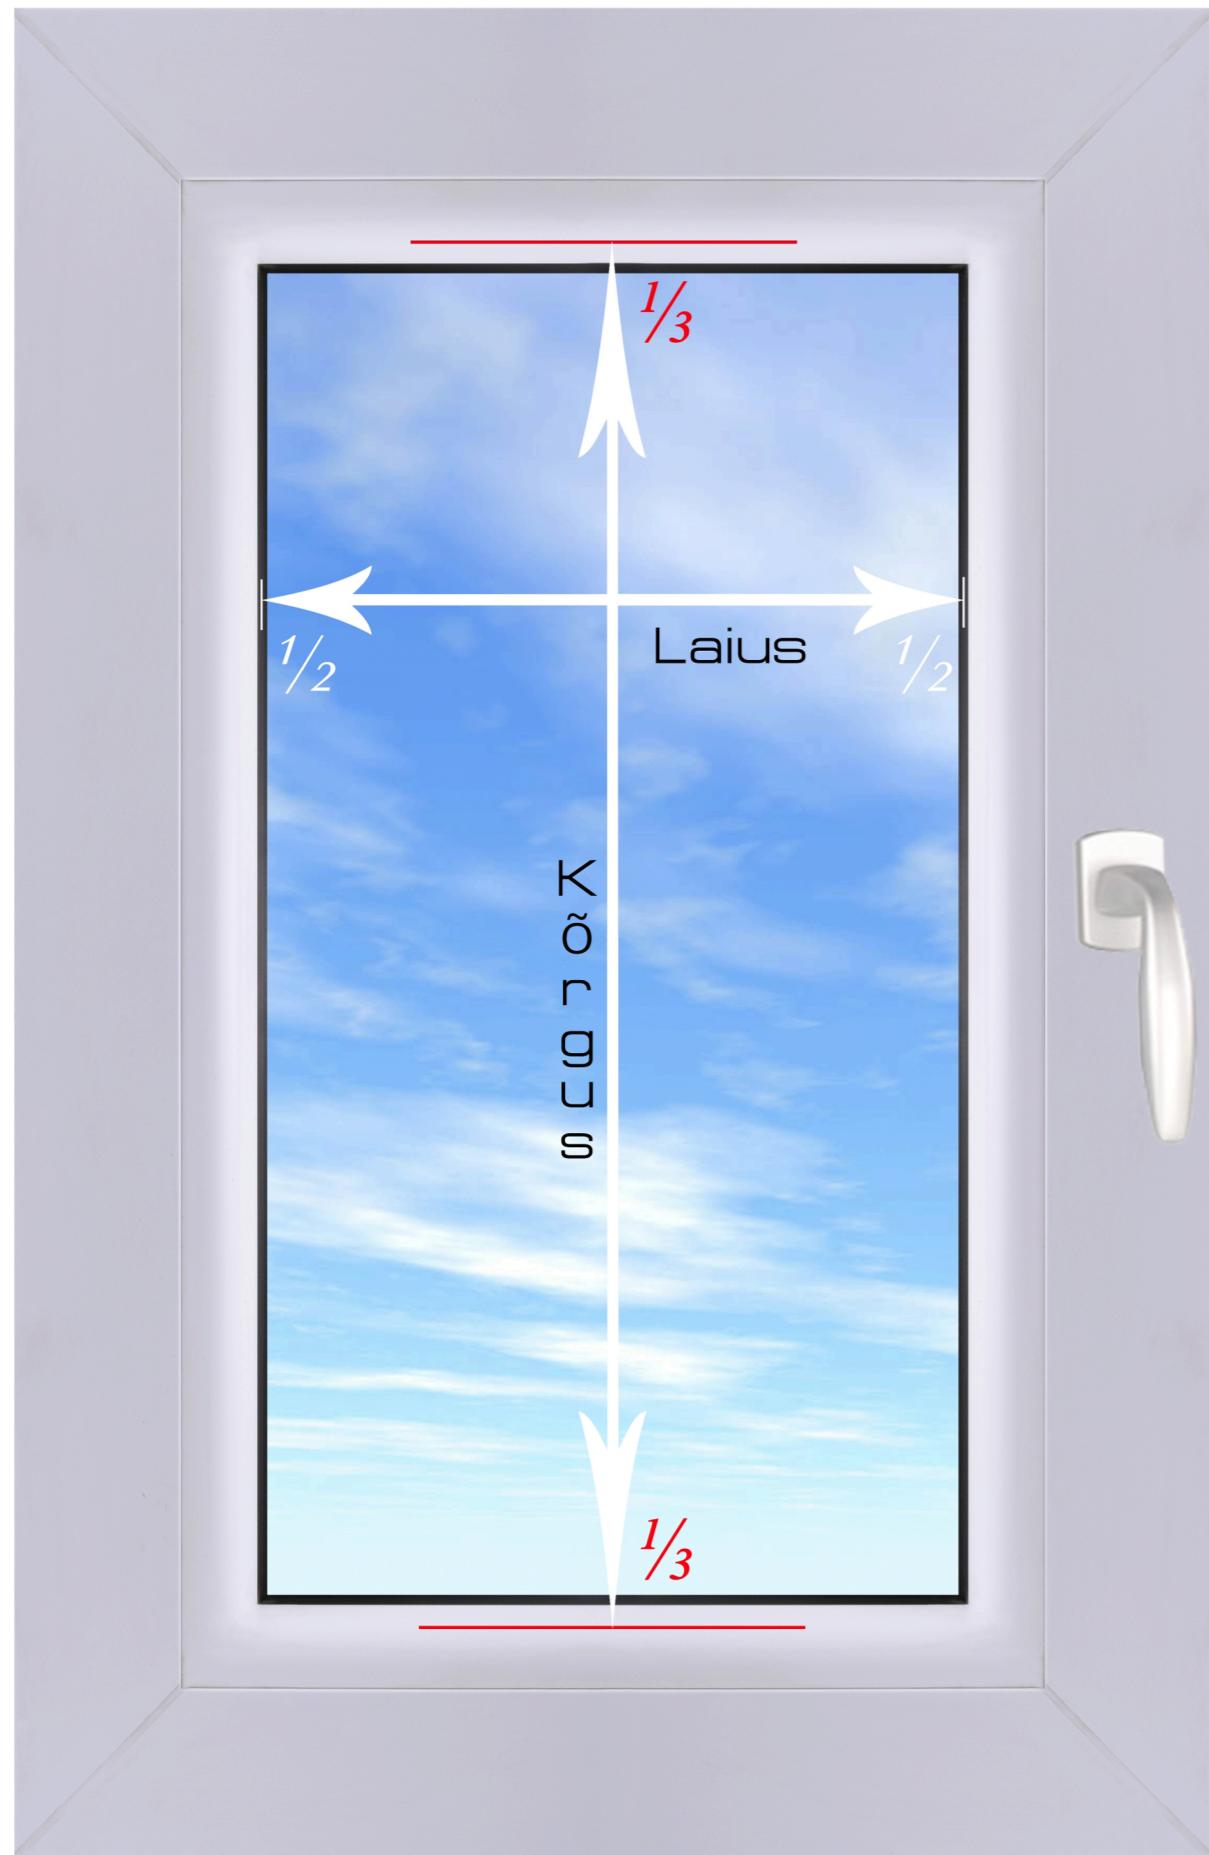

**ISO FIX 16MM/25MM**  
**MÕÕTMINE**

*PVC aknale 2,3 kordse klaaspakettiga ja puitaknale*

**Poolümar profiil**

| LAIUS    | KÕRGUS   | AKNA<br>SÜGAVUS |
|----------|----------|-----------------|
| 1. _____ | 1. _____ | _____           |
| 2. _____ | 2. _____ |                 |
| 3. _____ | 3. _____ |                 |
| 4. _____ | 4. _____ |                 |
| 5. _____ | 5. _____ |                 |
| 6. _____ | 6. _____ |                 |
| 7. _____ | 7. _____ |                 |